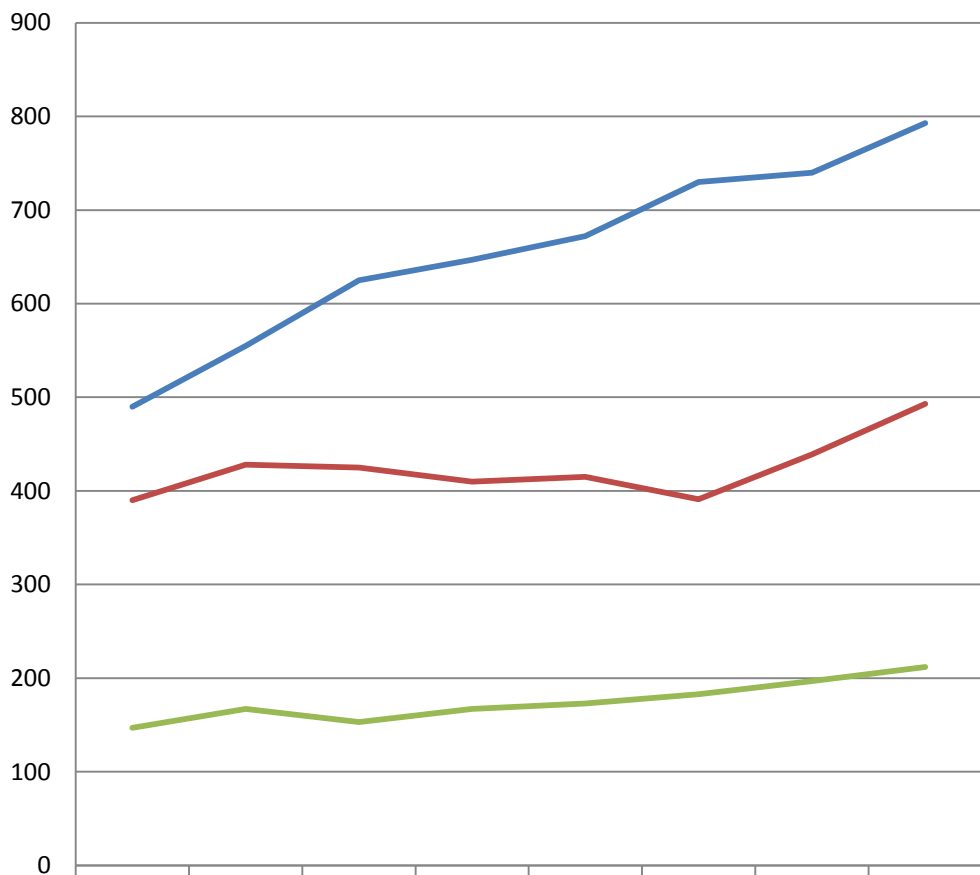

## Statistik Standesamt Winsen (Luhe)

	2011	2012	2013	2014	2015	2016	2017	Prognose 2018
Geburten	490	555	625	647	672	730	740	793
Sterbefälle	390	428	425	410	415	391	439	493
Eheschließungen	147	167	153	167	173	183	197	212

### Wissenswertes über Eheschließungen in Winsen (Luhe) (nur 2018; Stand 18.09.18):

- 13 % der Ehepaare bestimmen keinen gemeinsamen Familiennamen
- 23 % der Ehepaare haben keinen Wohnsitz in Winsen (Luhe)
- ca. 35 % der Eheschließungen finden in der Schlosskapelle statt

### Wissenswertes über Geburten in Winsen (Luhe) (nur 2018; Stand 18.09.18):

- 47 % der Kinder sind weiblich
- 73 % der Mütter sind verheiratet
- 61 % der Eltern haben keinen Wohnsitz in Winsen (Luhe)

### Wissenswertes über Sterbefälle in Winsen (Luhe) (nur 2018; Stand 18.09.18):

- 49 % der Verstorbenen waren weiblich
- 45 % hatten keinen Wohnsitz in Winsen (Luhe)