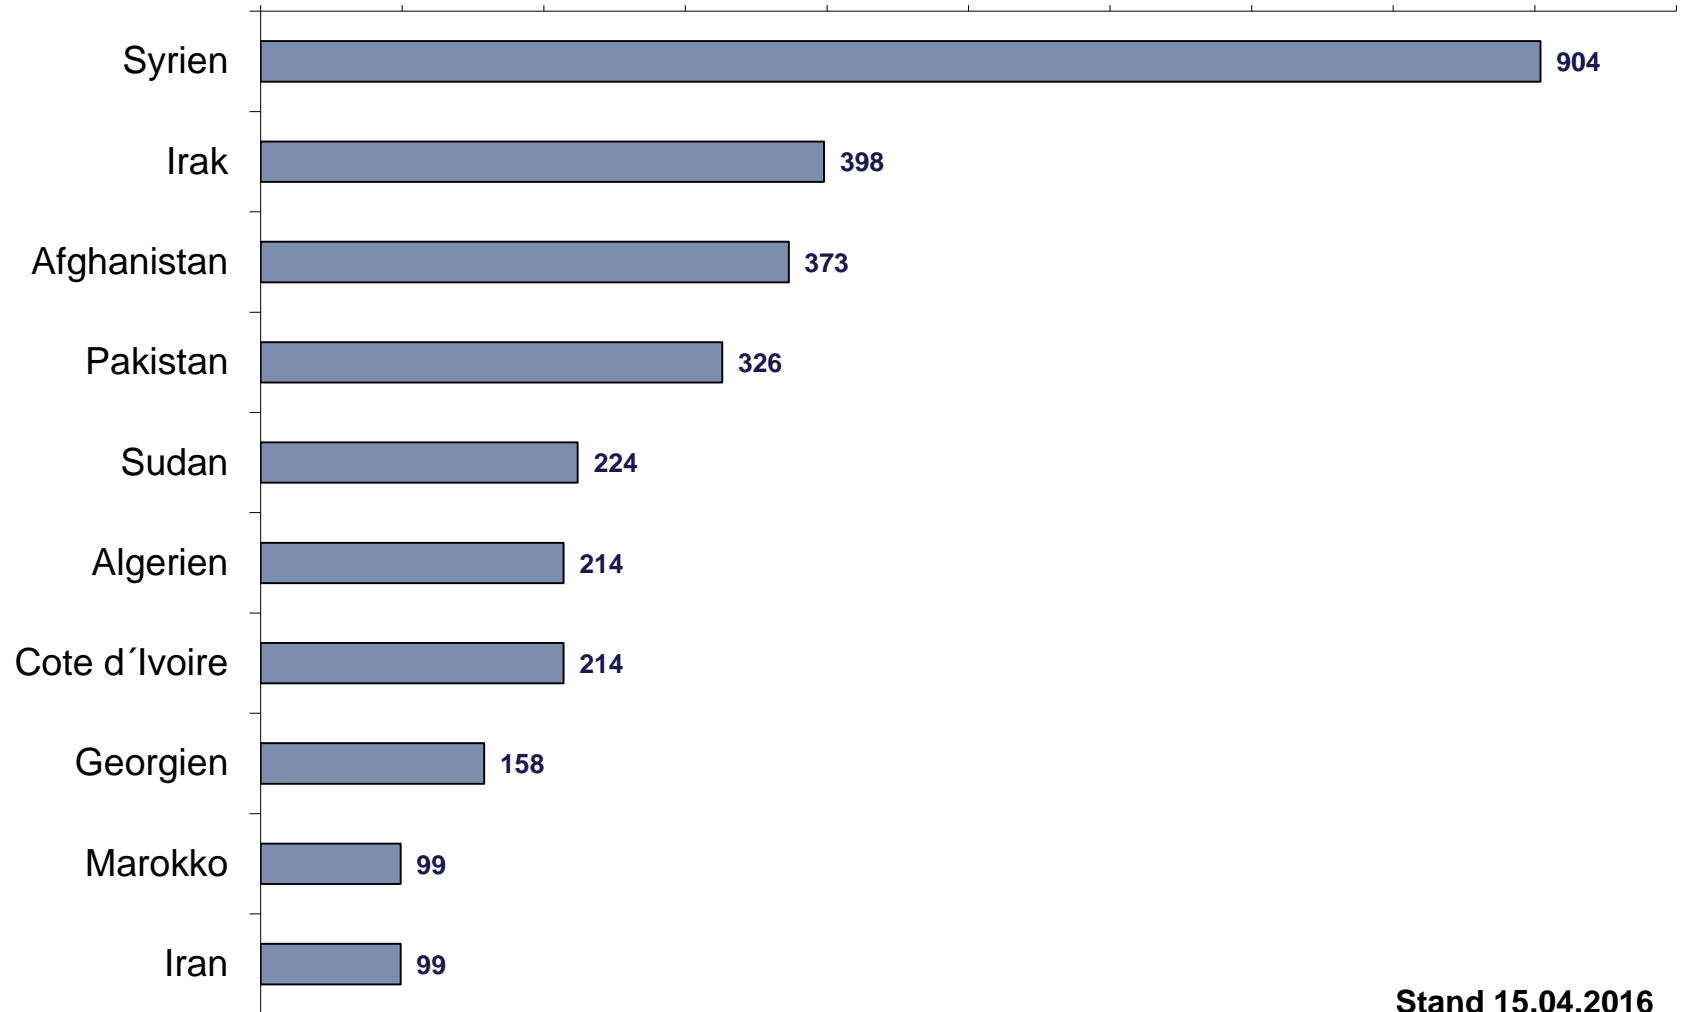

Herkunftsländer Asylbewerber im Landkreis Harburg

Stand 15.04.2016

Informationen zur Schaffung von Unterkünften für Asylbewerber im Landkreis Harburg

Jahr	Anzahl	Plätze	Container	Haus	Wohnung	H/P	Turnhalle	Betreiber
Vor 2012	3	133	0	3	0	0	0	2
2012	5	104	0	2	2	1	0	1
2013	21	338	3	6	10	2	0	1
2014	25	822	8	7	8	2	0	12
2015	35	1.803	12	16	5	2	0	24
2016	9	362	4	2	3	0	0	4
Gesamt	98	3.562	27	36	28	7	0	44