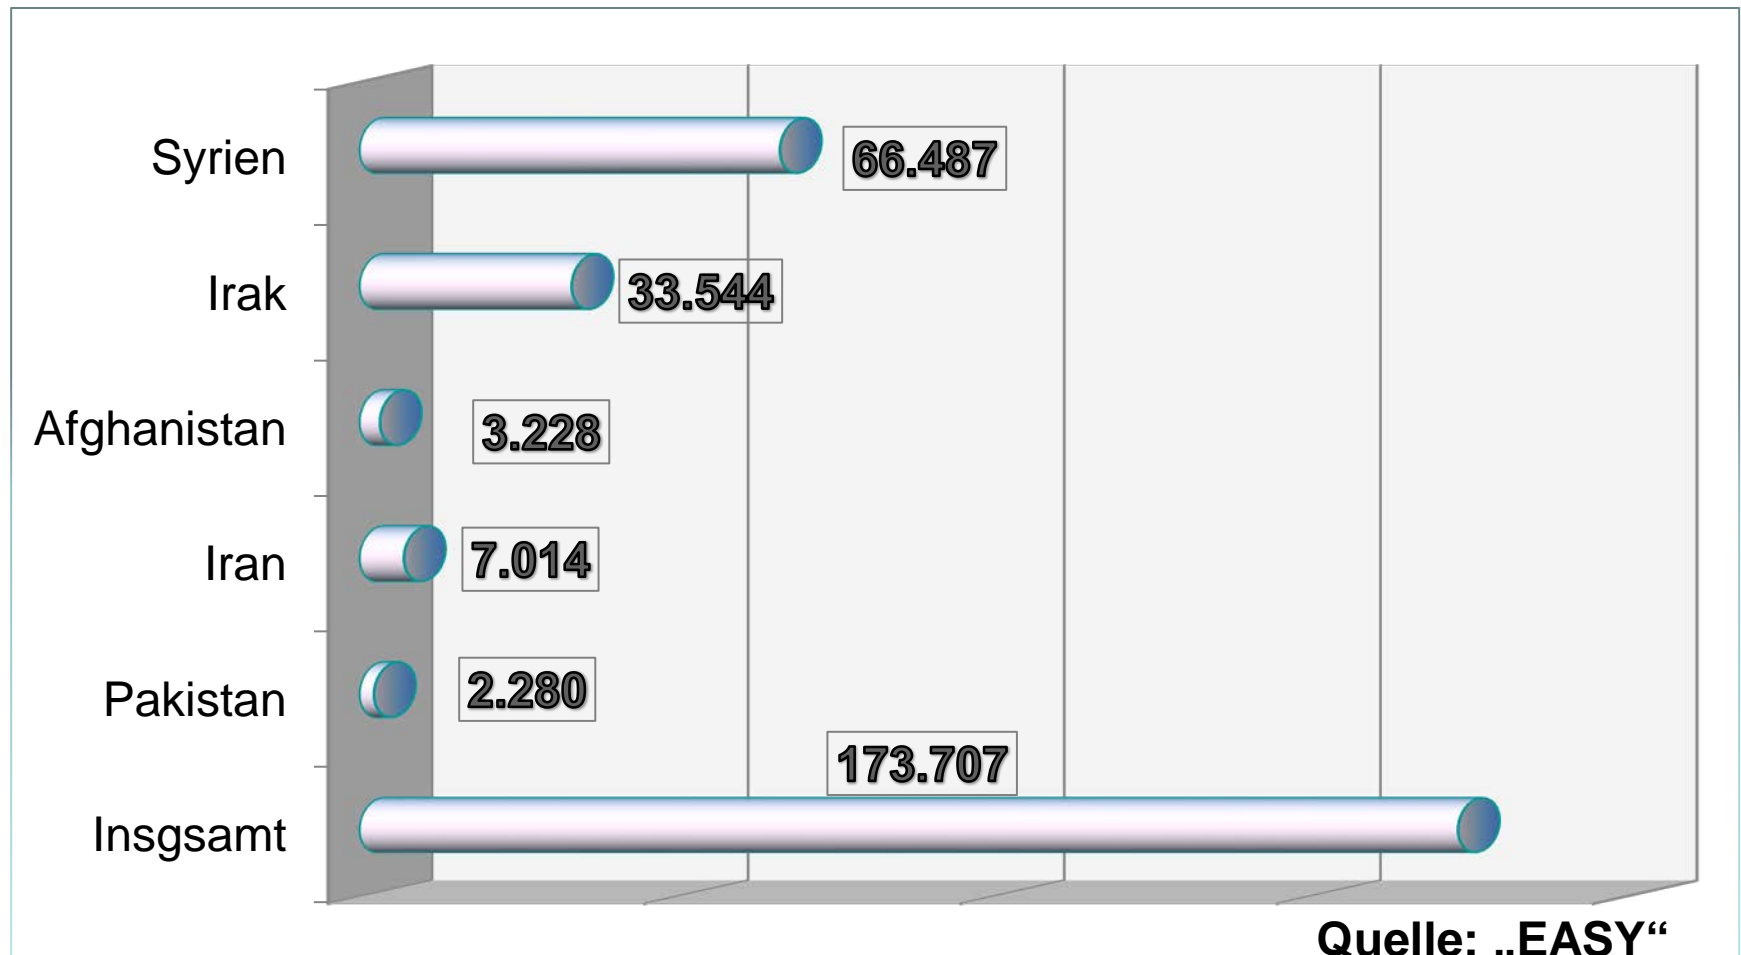

# Flüchtlingszahlen

---

## Flüchtlingszahlen – 2015

Gesamt (Bund):	1.091.894
Niedersachsen	102.231

## Flüchtlingszahlen – 2016 (Stand 08.04.2016)

Gesamt (Bund):	173.707
▪ Januar	91.671
▪ Februar	61.428
▪ März	20.608

Quelle: „EASY“

# Die Hauptherkunftsländer Januar bis März 2016