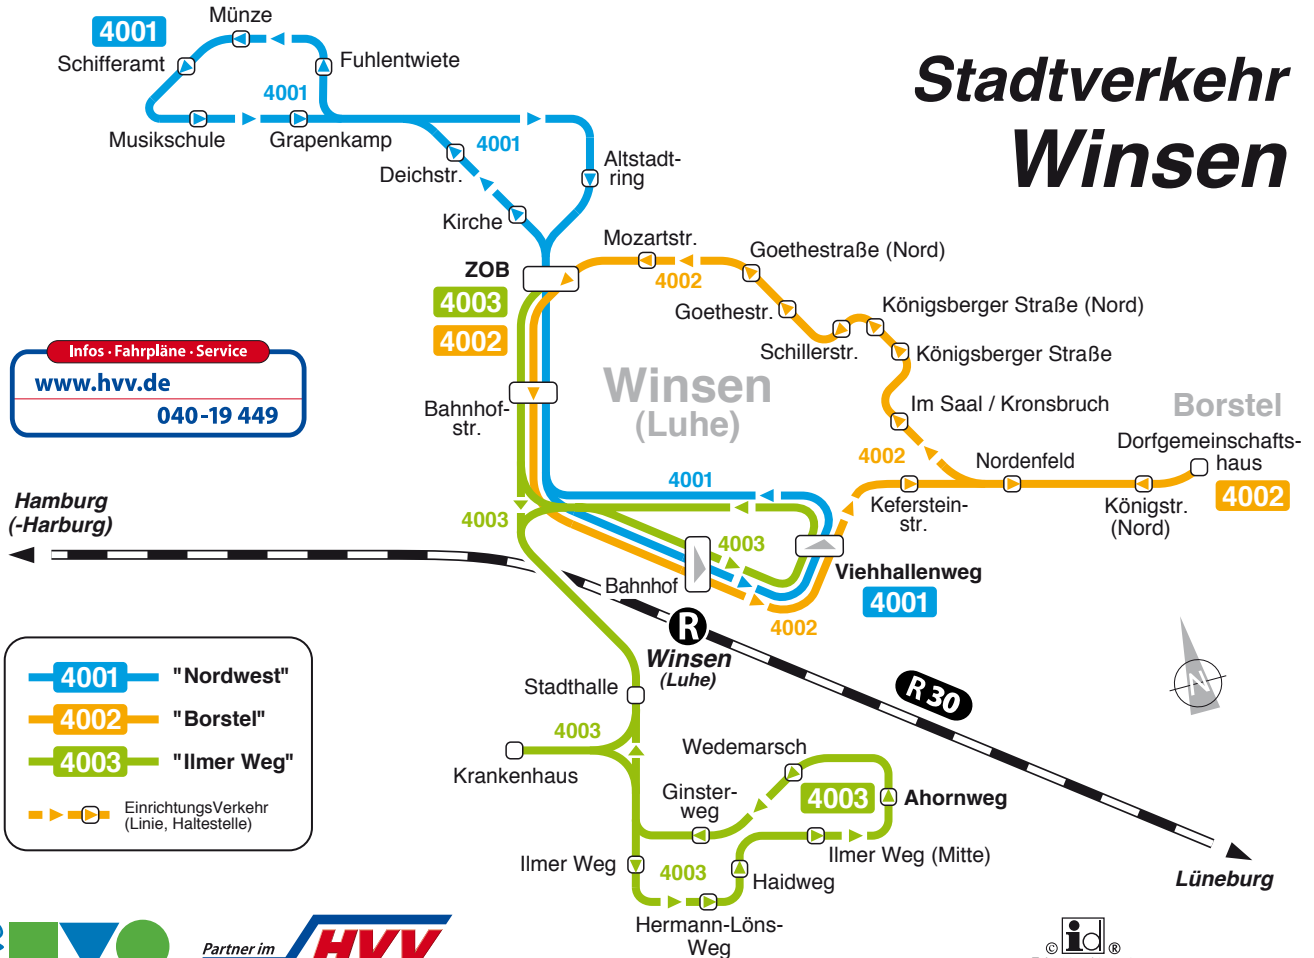

# Stadtverkehr Winsen

Infos - Fahrpläne - Service  
[www.hvv.de](http://www.hvv.de)  
 040-19 449

- 4001 "Nordwest"
- 4002 "Borstel"
- 4003 "Ilmer Weg"
- ▶ ▶ ▶ EinrichtungVerkehr (Linie, Haltestelle)

Stand: 2012-Dez.

© 2014 / 24 55 8  
 kontakt@id-verkehr.de