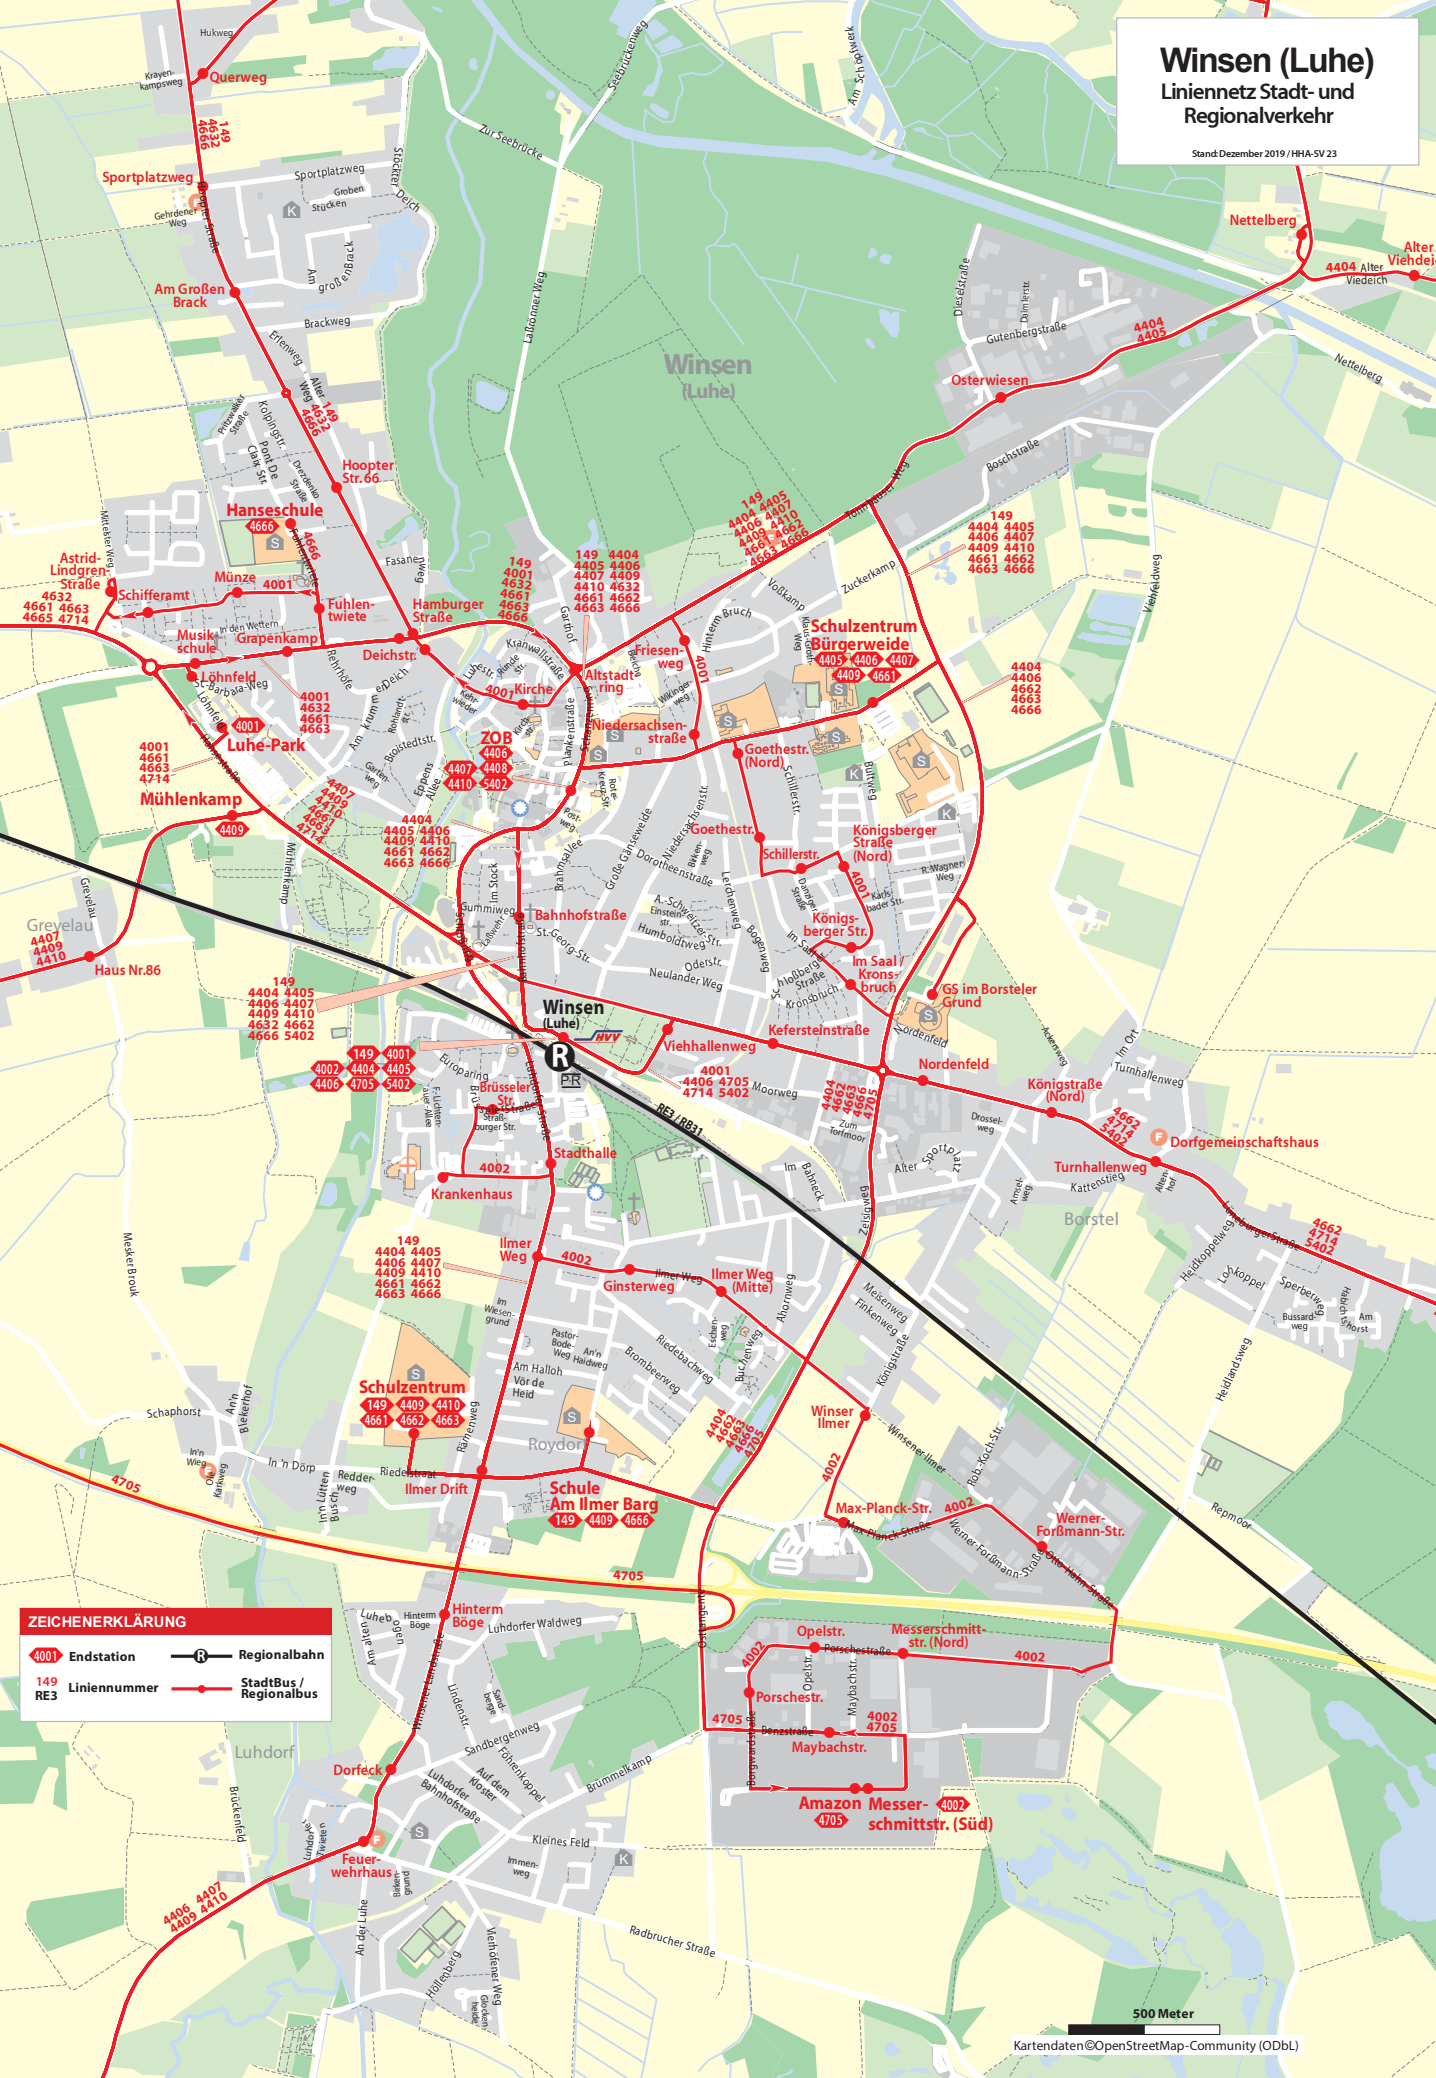

Winsen (Luhe)

Linienetz Stadt- und Regionalverkehr

Stand Dezember 2019 / HHA-SV 23

ZEICHENERKLÄRUNG

- 4001 Endstation
- 149 Liniennummer
- RE3 Regionalbahn
- R Regionalbahn
- RE3 Regionalbus
- R StadtBus / Regionalbus

500 Meter